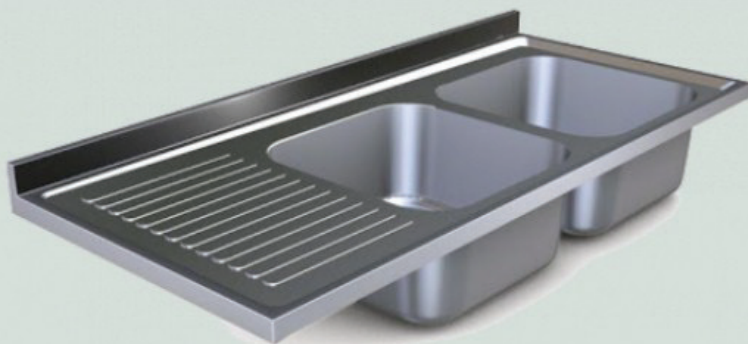

## Двојни лавабоа

Цедалка:  
Лева&Десна страна

Должина:  
Од 140cm-200cm  
Ширина:  
60cm-70cm

## Единечни лавабоа

Цедалка:  
Лева&Десна страна

Должина:  
Од 100cm-160cm  
Ширина:  
60cm-70cm

## Иноксни корита

Димензија:  
40cm-40cm  
45cm-45cm  
50cm-50cm  
50cm-60cm  
40cm-50cm  
Длабочина:  
25cm-30cm-45cm